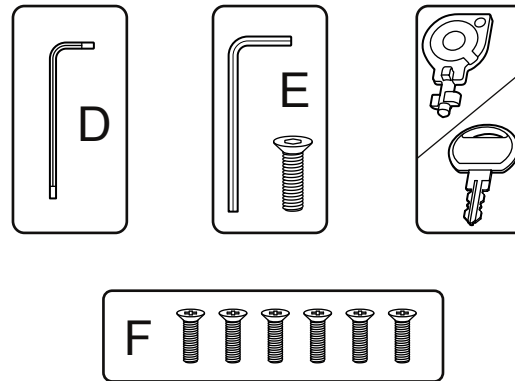

Code:

PTA/000

PTA/001

* VSG/000
OPTIONAL: ONLY FOR
VERSIONS WITH DRIP PAN

EDiS

PTA/000

MATERIA

PTA/001

VELA

EDiS

PTA/000 + VSG/000

MATERIA

PTA/001 + VSG/000

VELA