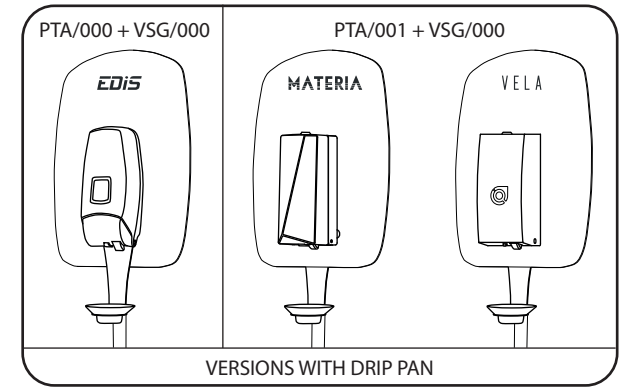

Code:

PTA/000

PTA/001

* VSG/000
OPTIONAL: ONLY FOR
VERSIONS WITH DRIP PAN

EDiS

PTA/000

MATERIA

PTA/001

VELA

EDiS

PTA/000 + VSG/000

MATERIA

PTA/001 + VSG/000

VELA